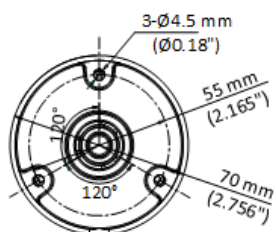

## ▪ Спецификации

<b>Камера</b>	
Матрица	3К CMOS
Максимальное разрешение	2960 × 1665
Чувствительность	0.01 лк @ (F2.0, AGC вкл), 0 лк с ИК-подсветкой
Скорость электронного затвора	PAL: от 1/25 до 1/50,000 с; NTSC: от 1/30 до 1/50,000 с
Режим «День / ночь»	Механический ИК-фильтр
Регулировка угла	Поворот: от 0 до 360°, наклон: от 0 до 90°; вращение: от 0 до 360°
Стандарт передачи сигнала	PAL / NTSC
<b>Объектив</b>	
Тип объектива	Фиксированный объектив 2.8 мм и 3.6 мм
Фокусное расстояние и угол обзора	2.8 мм, по горизонтали: 104.9°, по вертикали: 67.3°, по диагонали: 129.8° 3.6 мм, по горизонтали: 81.3°, по вертикали: 50.7°, по диагонали: 102.4°
Крепление объектива	M12
<b>Подсветка</b>	
Тип подсветки	Подсветка белым светом, ИК-подсветка
Дальность подсветки	ИК-подсветка: до 30 м Подсветка белым светом: до 20 м
<b>Изображение</b>	
Настройки изображения	Яркость, резкость, интеллектуальная ИК-подсветка
Частота кадров	TVI: 3К @ 20 к/с, 4 Мп @ 25 / 30 к/с, 1080р @ 25 / 30 к/с AHD: 5 Мп @ 20 к/с, 4 Мп @ 25 / 30 к/с CVI: 4 Мп @ 25 / 30 к/с CVBS: PAL / NTSC
Режим «День / ночь»	Автоматич. / Цветн. / Ч/б
Широкий динамический диапазон (WDR)	Цифровой WDR
Улучшение изображения	DWDR / BLC / HLC / Глобалн.
Баланс белого	Автоматич. / Ручн.
AGC	Есть
<b>Интерфейсы</b>	
Видеовыход	Переключаемые TVI / AHD / CVI / CVBS
Встроенный микрофон	Есть
<b>Основное</b>	
Материал	Металл
Размеры	138.8 × Ø 70 мм (5.47 × Ø 2.76")
Масса	Приблиз. 270 г
Рабочие условия	От -40 до +60 °С, влажность: 90 % или меньше (без конденсата)
Протокол	HIKVISION-C
Язык	Английский
Питание	DC 12 В ± 25 % * Рекомендуется использовать отдельный адаптер питания для каждой камеры.
Потребляемая мощность	Макс. 3.3 Вт
Стандарты по защите	IP67

▪ **Доступные модели**

F-AC-2152M (2.8mm)

F-AC-2152M (3.6mm)

▪ **Размеры (ед. изм.: мм (дюймы))**

▪ **Аксессуары**

▪ **Опционально**

**F-AY10019**

**Монтажная коробка**