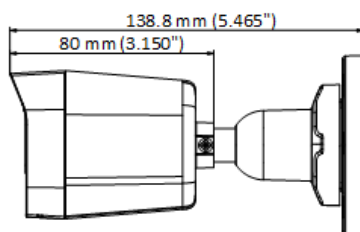

## ▪ Спецификации

<b>Камера</b>	
Матрица	3К CMOS
Максимальное разрешение	2960 × 1665
Чувствительность	0.01 лк @ (F2.0, AGC вкл), 0 лк с ИК-подсветкой
Скорость электронного затвора	PAL: от 1/25 до 1/50,000 с; NTSC: от 1/30 до 1/50,000 с
Режим «День / ночь»	Механический ИК-фильтр
Регулировка угла	Поворот: от 0 до 360°, наклон: от 0 до 90°; вращение: от 0 до 360°
Стандарт передачи сигнала	PAL / NTSC
<b>Объектив</b>	
Тип объектива	Фиксированный объектив 2.8 мм и 3.6 мм
Фокусное расстояние и угол обзора	2.8 мм, по горизонтали: 104.9°, по вертикали: 67.3°, по диагонали: 129.8° 3.6 мм, по горизонтали: 81.3°, по вертикали: 50.7°, по диагонали: 102.4°
Крепление объектива	M12
<b>Подсветка</b>	
Тип подсветки	Подсветка белым светом, ИК-подсветка
Дальность подсветки	ИК-подсветка: до 30 м Подсветка белым светом: до 20 м
<b>Изображение</b>	
Настройки изображения	Яркость, резкость, интеллектуальная ИК-подсветка
Частота кадров	TVI: 3К @ 20 к/с, 4 Мп @ 25 / 30 к/с, 1080р @ 25 / 30 к/с AHD: 5 Мп @ 20 к/с, 4 Мп @ 25 / 30 к/с CVI: 4 Мп @ 25 / 30 к/с CVBS: PAL / NTSC
Режим «День / ночь»	Автоматич. / Цветн. / Ч/б
Широкий динамический диапазон (WDR)	Цифровой WDR
Улучшение изображения	DWDR / BLC / HLC / Глобалн.
Баланс белого	Автоматич. / Ручн.
AGC	Есть
<b>Интерфейсы</b>	
Видеовыход	Переключаемые TVI / AHD / CVI / CVBS
Встроенный микрофон	Есть
<b>Основное</b>	
Материал	Металл
Размеры	138.8 × Ø 70 мм (5.47 × Ø 2.76")
Масса	Приблиз. 270 г
Рабочие условия	От -40 до +60 °С, влажность: 90 % или меньше (без конденсата)
Протокол	HIKVISION-C
Язык	Английский
Питание	DC 12 В ± 25 % * Рекомендуется использовать отдельный адаптер питания для каждой камеры.
Потребляемая мощность	Макс. 3.3 Вт
Стандарты по защите	IP67

▪ **Доступные модели**

F-AC-2152M (2.8mm)

F-AC-2152M (3.6mm)

▪ **Размеры (ед. изм.: мм (дюймы))**

▪ **Аксессуары**

▪ **Опционально**

**F-AY10019**

**Монтажная коробка**