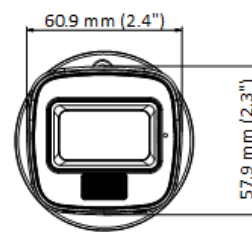

## ▪ Спецификации

<b>Камера</b>	
Матрица	3К CMOS
Максимальное разрешение	2960 × 1665
Чувствительность	0.01 лк @ (F2.0, AGC вкл), 0 лк с ИК-подсветкой
Скорость электронного затвора	PAL: от 1/25 до 1/50,000 с; NTSC: от 1/30 до 1/50,000 с
Режим «День / ночь»	Механический ИК-фильтр
Регулировка угла	Поворот: от 0 до 360°, наклон: от 0 до 90°; вращение: от 0 до 360°
Стандарт передачи сигнала	PAL / NTSC
<b>Объектив</b>	
Тип объектива	Фиксированный объектив 2.8 мм и 3.6 мм
Фокусное расстояние и угол обзора	2.8 мм, по горизонтали: 104.9°, по вертикали: 67.3°, по диагонали: 129.8° 3.6 мм, по горизонтали: 81.3°, по вертикали: 50.7°, по диагонали: 102.4°
Крепление объектива	M12
<b>Подсветка</b>	
Тип подсветки	Подсветка белым светом, ИК-подсветка
Дальность подсветки	ИК-подсветка: до 30 м Подсветка белым светом: до 20 м
<b>Изображение</b>	
Настройки изображения	Яркость, резкость, интеллектуальная ИК-подсветка
Частота кадров	TVI: 3К @ 20 к/с, 4 Мп @ 25 / 30 к/с, 1080р @ 25 / 30 к/с AHD: 5 Мп @ 20 к/с, 4 Мп @ 25 / 30 к/с CVI: 4 Мп @ 25 / 30 к/с CVBS: PAL / NTSC
Режим «День / ночь»	Автоматич. / Цветн. / Ч/б
Широкий динамический диапазон (WDR)	Цифровой WDR
Улучшение изображения	DWDR / BLC / HLC / Глобалн.
Баланс белого	Автоматич. / Ручн.
AGC	Есть
<b>Интерфейсы</b>	
Видеовыход	Переключаемые TVI / AHD / CVI / CVBS
Встроенный микрофон	Есть
<b>Основное</b>	
Материал	Металл
Размеры	138.8 × Ø 70 мм (5.47 × Ø 2.76")
Масса	Приблиз. 270 г
Рабочие условия	От -40 до +60 °С, влажность: 90 % или меньше (без конденсата)
Протокол	HIKVISION-C
Язык	Английский
Питание	DC 12 В ± 25 % * Рекомендуется использовать отдельный адаптер питания для каждой камеры.
Потребляемая мощность	Макс. 3.3 Вт
Стандарты по защите	IP67

▪ **Доступные модели**

F-AC-2152M (2.8mm)

F-AC-2152M (3.6mm)

▪ **Размеры (ед. изм.: мм (дюймы))**

▪ **Аксессуары**

▪ **Опционально**

**F-AY10019**

**Монтажная коробка**